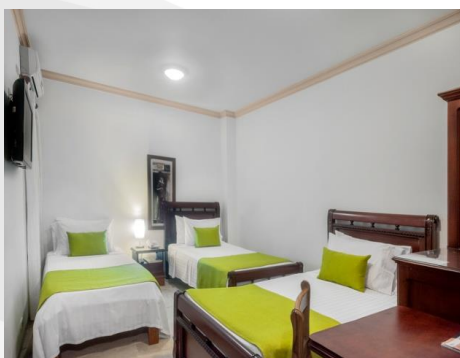

PORTAFOLIO DE SERVICIOS – TARIFAS CORPORATIVO

HOTEL MS CASTELLANA

CRA 32 # 8 – 20 Cali, Colombia

Tu mejor opción muy cerca del Estadio Pascual Guerrero, Canchas panamericanas entre otros.

HOTEL MS CASTELLANA – AL SUR DE CALI